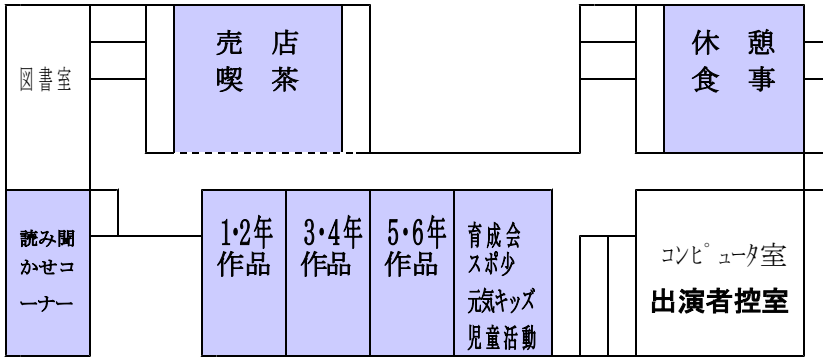

会場案内図

3階 国吉セール 制作・体験コーナー 児童控室

※ 国吉セールの会場へは、児童は13時05分から入場します。

2階 児童作品室 売店 喫茶 育成会・スポ少・元気キッズ・児童活動 休憩・食事

1階 ステージ発表会場 豚汁コーナー 食券・ジュース販売 休憩・食事

※ 駐車場が限られています。自家用車ででの来校は、できるだけご遠慮ください。
 ※ 上履きを必ずご持参ください。