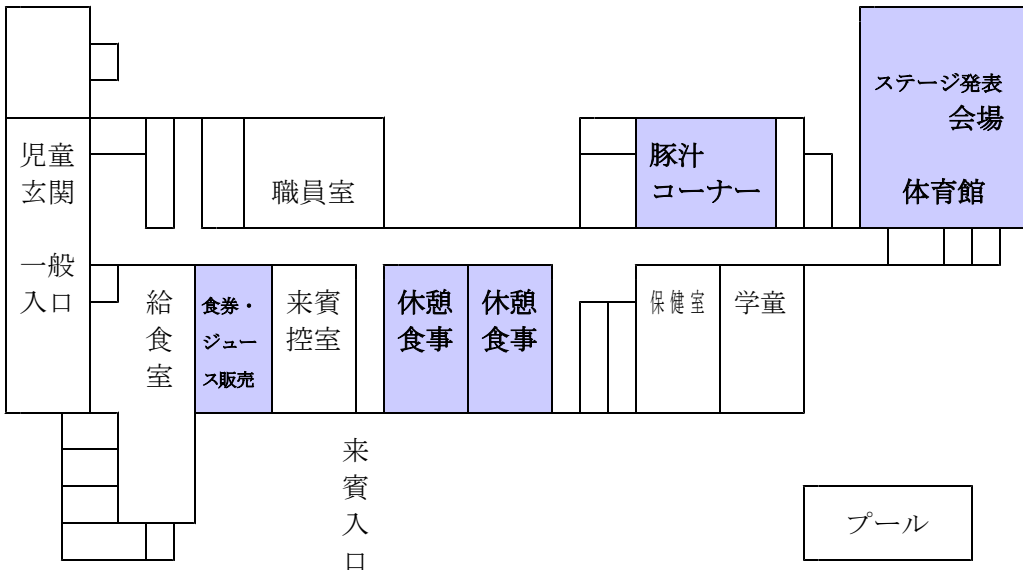

会場案内図

3階 国吉セール 制作・体験コーナー 児童控室

※ 国吉セールの会場へは、児童は13時05分から入場します。

2階 児童作品室 売店 喫茶 育成会・スポ少・元気キッズ・児童活動 休憩・食事

1階 ステージ発表会場 豚汁コーナー 食券・ジュース販売 休憩・食事

※ 駐車場が限られています。自家用車ででの来校は、できるだけご遠慮ください。
 ※ 上履きを必ずご持参ください。