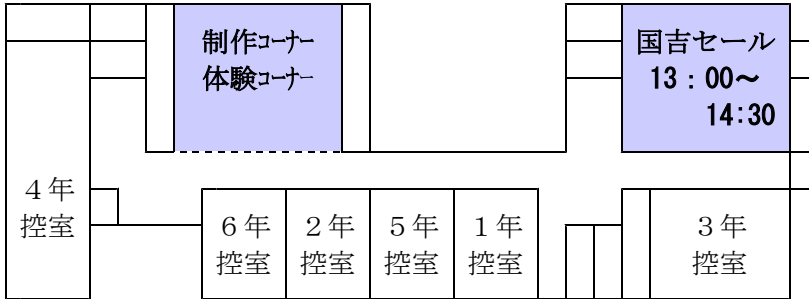

会場案内図

3階 国吉セール 制作・体験コーナー 児童控室

※ 国吉セールの会場へは、児童は13時05分から入場します。

2階 児童作品室 売店 喫茶 育成会・スポ少・元気キッズ・児童活動 休憩・食事

1階 ステージ発表会場 豚汁コーナー 食券・ジュース販売 休憩・食事

※ 駐車場が限られています。自家用車ででの来校は、できるだけご遠慮ください。
 ※ 上履きを必ずご持参ください。